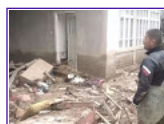

https...%D0%B1.jpg x сель в канибадаме

All Images Maps More

Settings Tools

About 206 results (0.39 seconds)

Image size: 853 x 626

Find other sizes of this image: All sizes - Small - Medium

Possible related search: сель в канибадаме

https://www.youtube.com > watch

В Канибадаме селевой поток разрушил кладбище и дома ...

3 Jun 2019 — Subscribe. #сель #канибадам #таджикистан. В Канибадаме селевой поток разрушил кладбище и дома жителей. 8,654 views8.6K views.